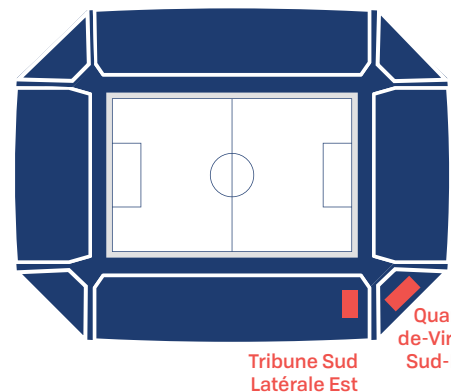

Entrée Hospitalité Vanneaux